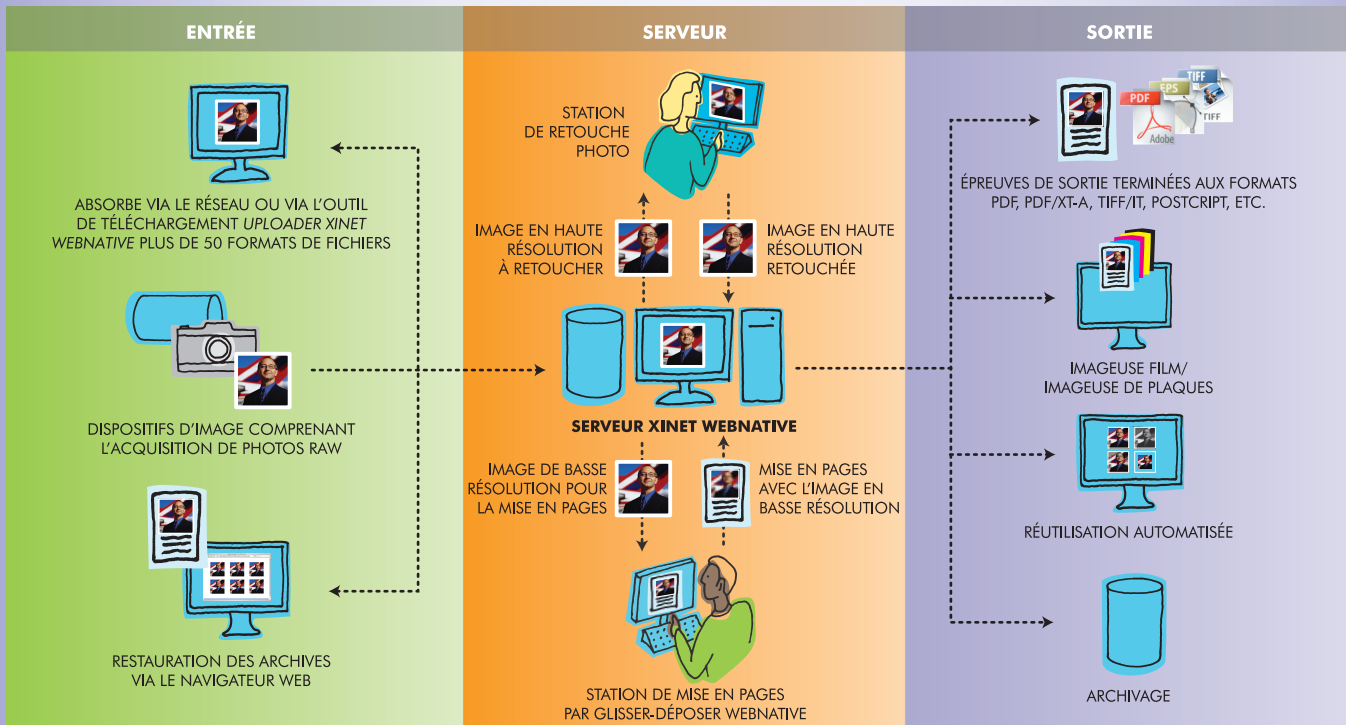

Avantages de Xinet WebNative

- Simplifie le stockage, l'accès, l'utilisation et la distribution des données graphiques
- Lit/écrit des paquets de métadonnées au format XMP – importées avec des contenus ou à partir de toute source de données compatibles XML
- Autorise la collaboration multi-sites
- Utilise des métadonnées pour automatiser les tâches de production par un processus créatif
- Automatise la notification des participants à travers le workflow
- S'intègre à de nombreux systèmes de workflow et périphériques de sortie
- Assure la sécurité des données et les contrôles d'utilisation de contenus
- Permet la création d'interfaces personnalisées pour les marques

Fonctions de Xinet WebNative

Gestion des documents

- Glisser-déposer d'images dans des mises en pages (maquettes) à partir du navigateur Web
- Images mises à jour avec des outils de reconstitution des liens
- Affichage dynamique des mises à jour d'images pour les documents QuarkXPress, Adobe InDesign et PDF
- Liens PDF interactifs avec les données d'images des volumes WebNative
- La visualisation de documents XPress, InDesign ne nécessite pas d'avoir les applications natives sur le bureau

Gestion des images

- Gère tout format d'image ou de document, donne des aperçus de plus de 50 formats d'images et de fichiers natifs, y compris le format RAW
- Absorption facile des contenus et des

La gestion de contenus numériques Xinet WebNative est le pivot du workflow de création et de production.

- métadonnées – locales ou distantes – avec l'application de téléchargement Uploader Xinet
- Recueil en un clic des éléments à télécharger en haute et basse résolution
- Images personnalisées à la demande : recadrées, redimensionnées, reformatées
- Conversion par lots des images de tous les fichiers ou des fichiers sélectionnés
- Génération automatique d'aperçus de documents – consultables par tous les participants y compris ceux qui ne possèdent pas les applications natives
- Plug-ins de contrôle de versions pour Adobe Photoshop et Adobe Illustrator
- Des menus contextuels recréent les liens d'images des documents natifs avec les fichiers mis à jour par WebNative
- Révision d'images facile à travers tous les fichiers de documents
- Gestion de la couleur avec profils ICC incorporés

Production

- Automatisation des tâches de production activée par métadonnées
- Dossiers dynamiques et spoolers de sortie personnalisés
- Outils de correction de la couleur et de la netteté par masquage de flou
- Gestion de la file d'impression
- Génération optimisée des sorties : mise à l'échelle, recadrage de la source, pré-contrôle de départ
- Sorties : PostScript, PDF, PDF/X1-A, PDF/X3, TIFF, TIFF/IT, et bien davantage

Localisation

- Localisation automatique de l'interface en

14 langues

- Plus de 40 intégrateurs locaux agréés Xinet fournissent une personnalisation supplémentaire

Entreprise